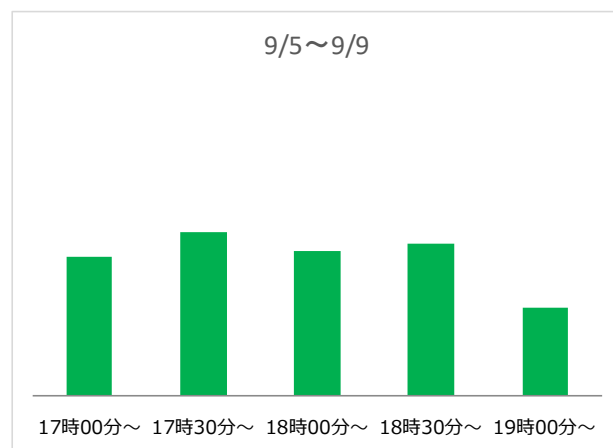

◆六甲ライナー 住吉駅・魚崎駅

※9月5日から9月9日の改札機ご利用データを平均化したイメージ図です。