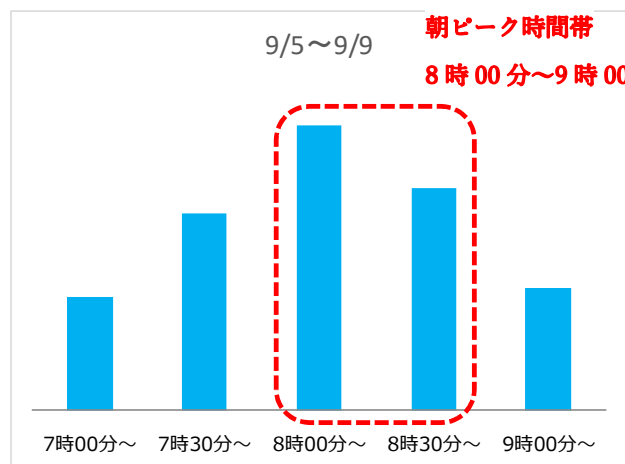

主要駅における時間帯別 改札ご利用状況のご案内

新型コロナウイルス感染拡大防止の観点から**時差通勤**にご協力をお願いいたします。
主要駅における**時間帯別改札ご利用状況**をご案内いたしますので、目安にしてください。

◆ポートライナー 三宮駅