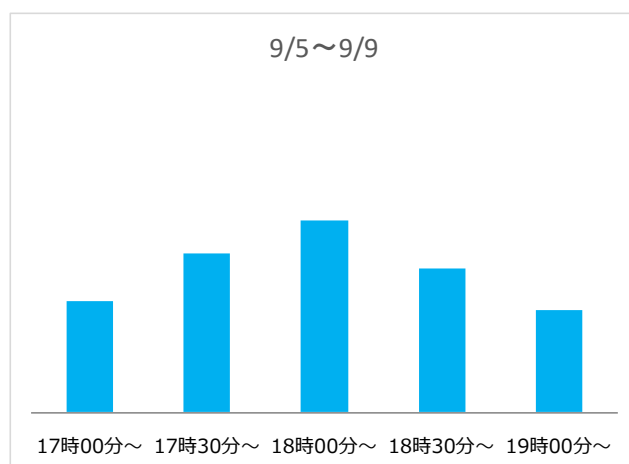

主要駅における時間帯別 改札ご利用状況のご案内

新型コロナウイルス感染拡大防止の観点から**時差通勤**にご協力をお願いいたします。
主要駅における**時間帯別改札ご利用状況**をご案内いたしますので、目安にしてください。

◆ポートライナー 三宮駅