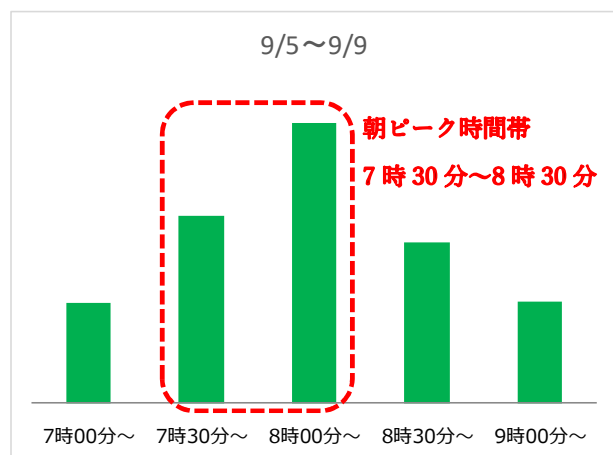

◆六甲ライナー 住吉駅・魚崎駅

※9月5日から9月9日の改札機ご利用データを平均化したイメージ図です。