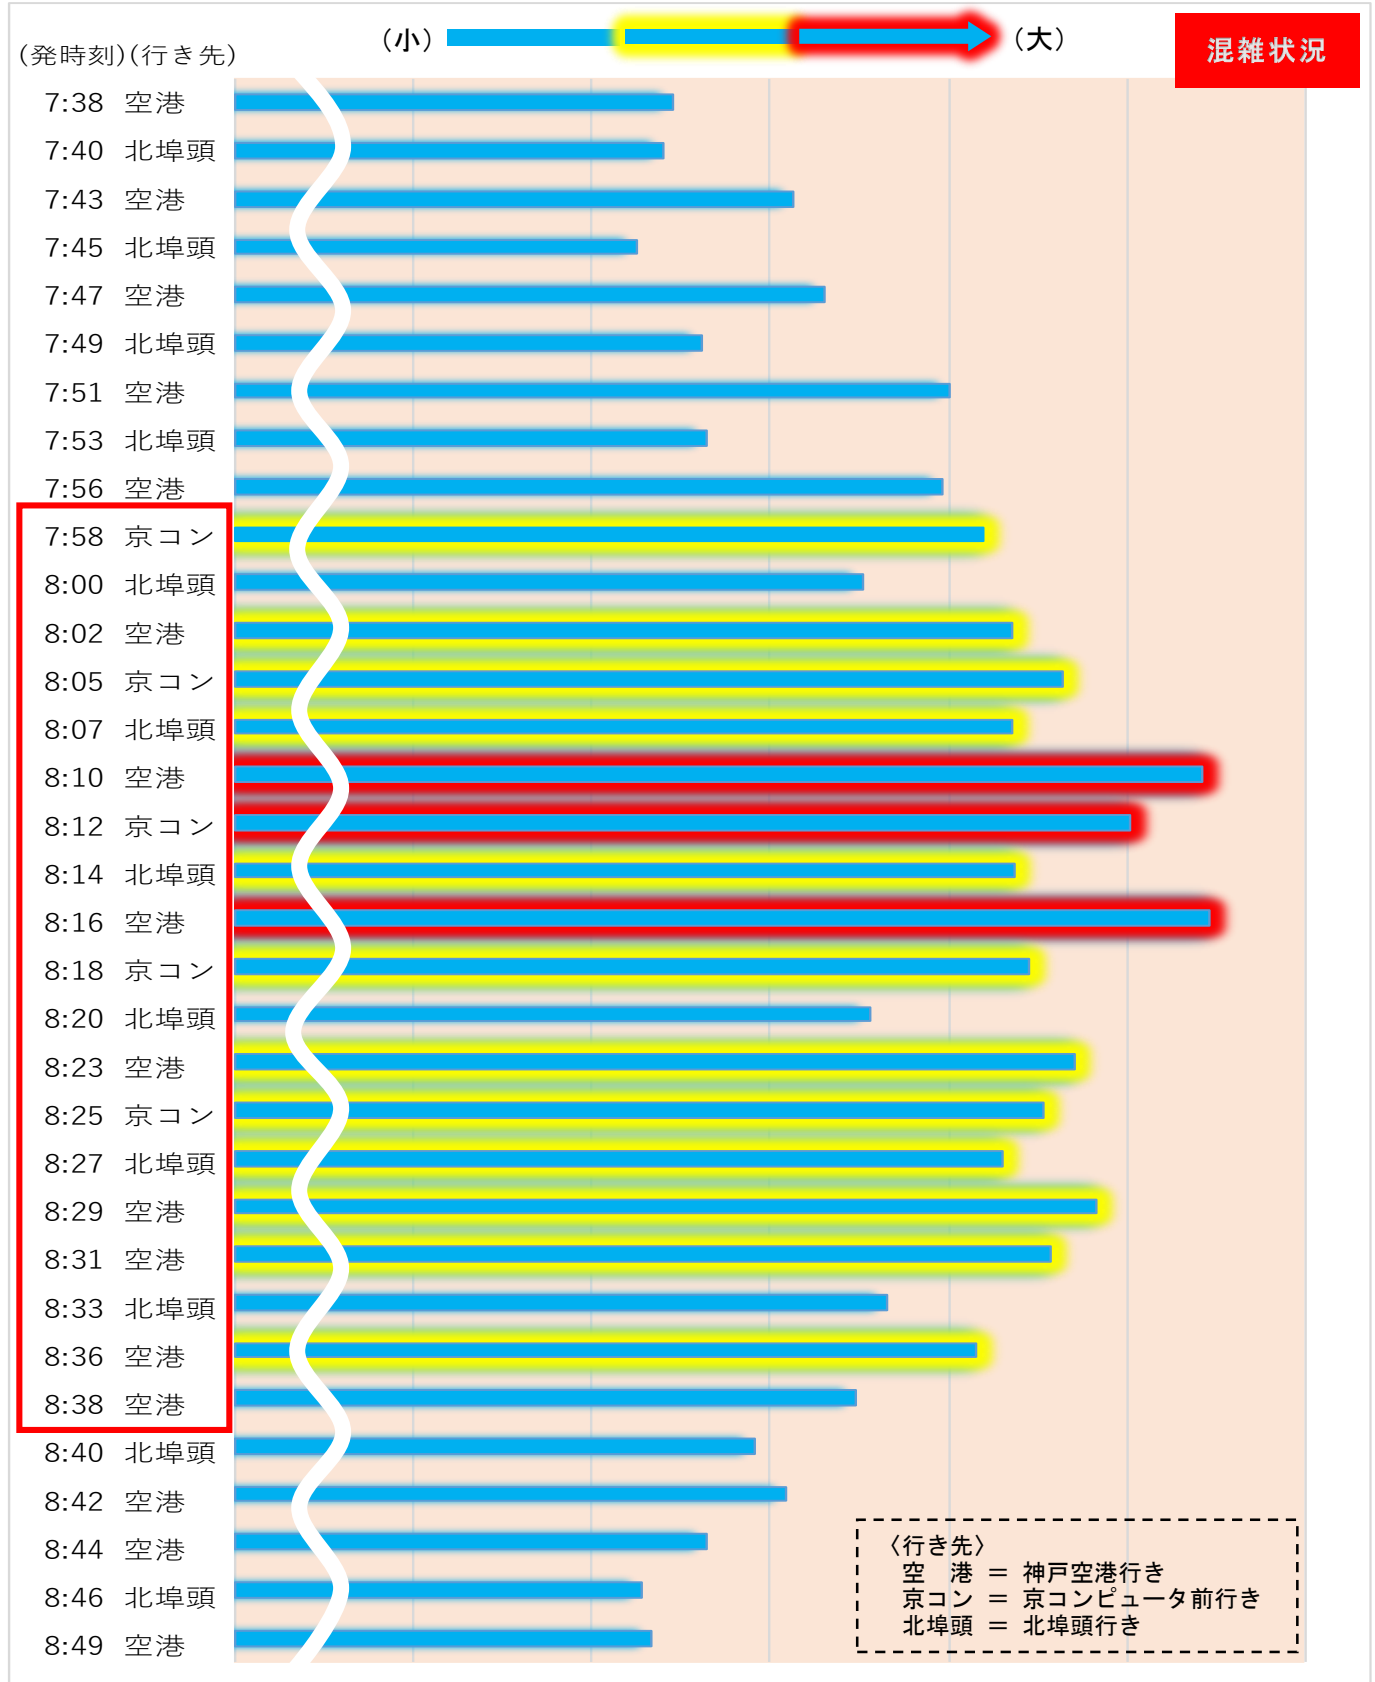

オフピーク乗車にご協力いただきありがとうございます

ポータライナー

三宮駅発 8 時 00 分から 8 時 40 分頃がピークです

混雑状況はあくまでも目安であり、日によって変動いたします。