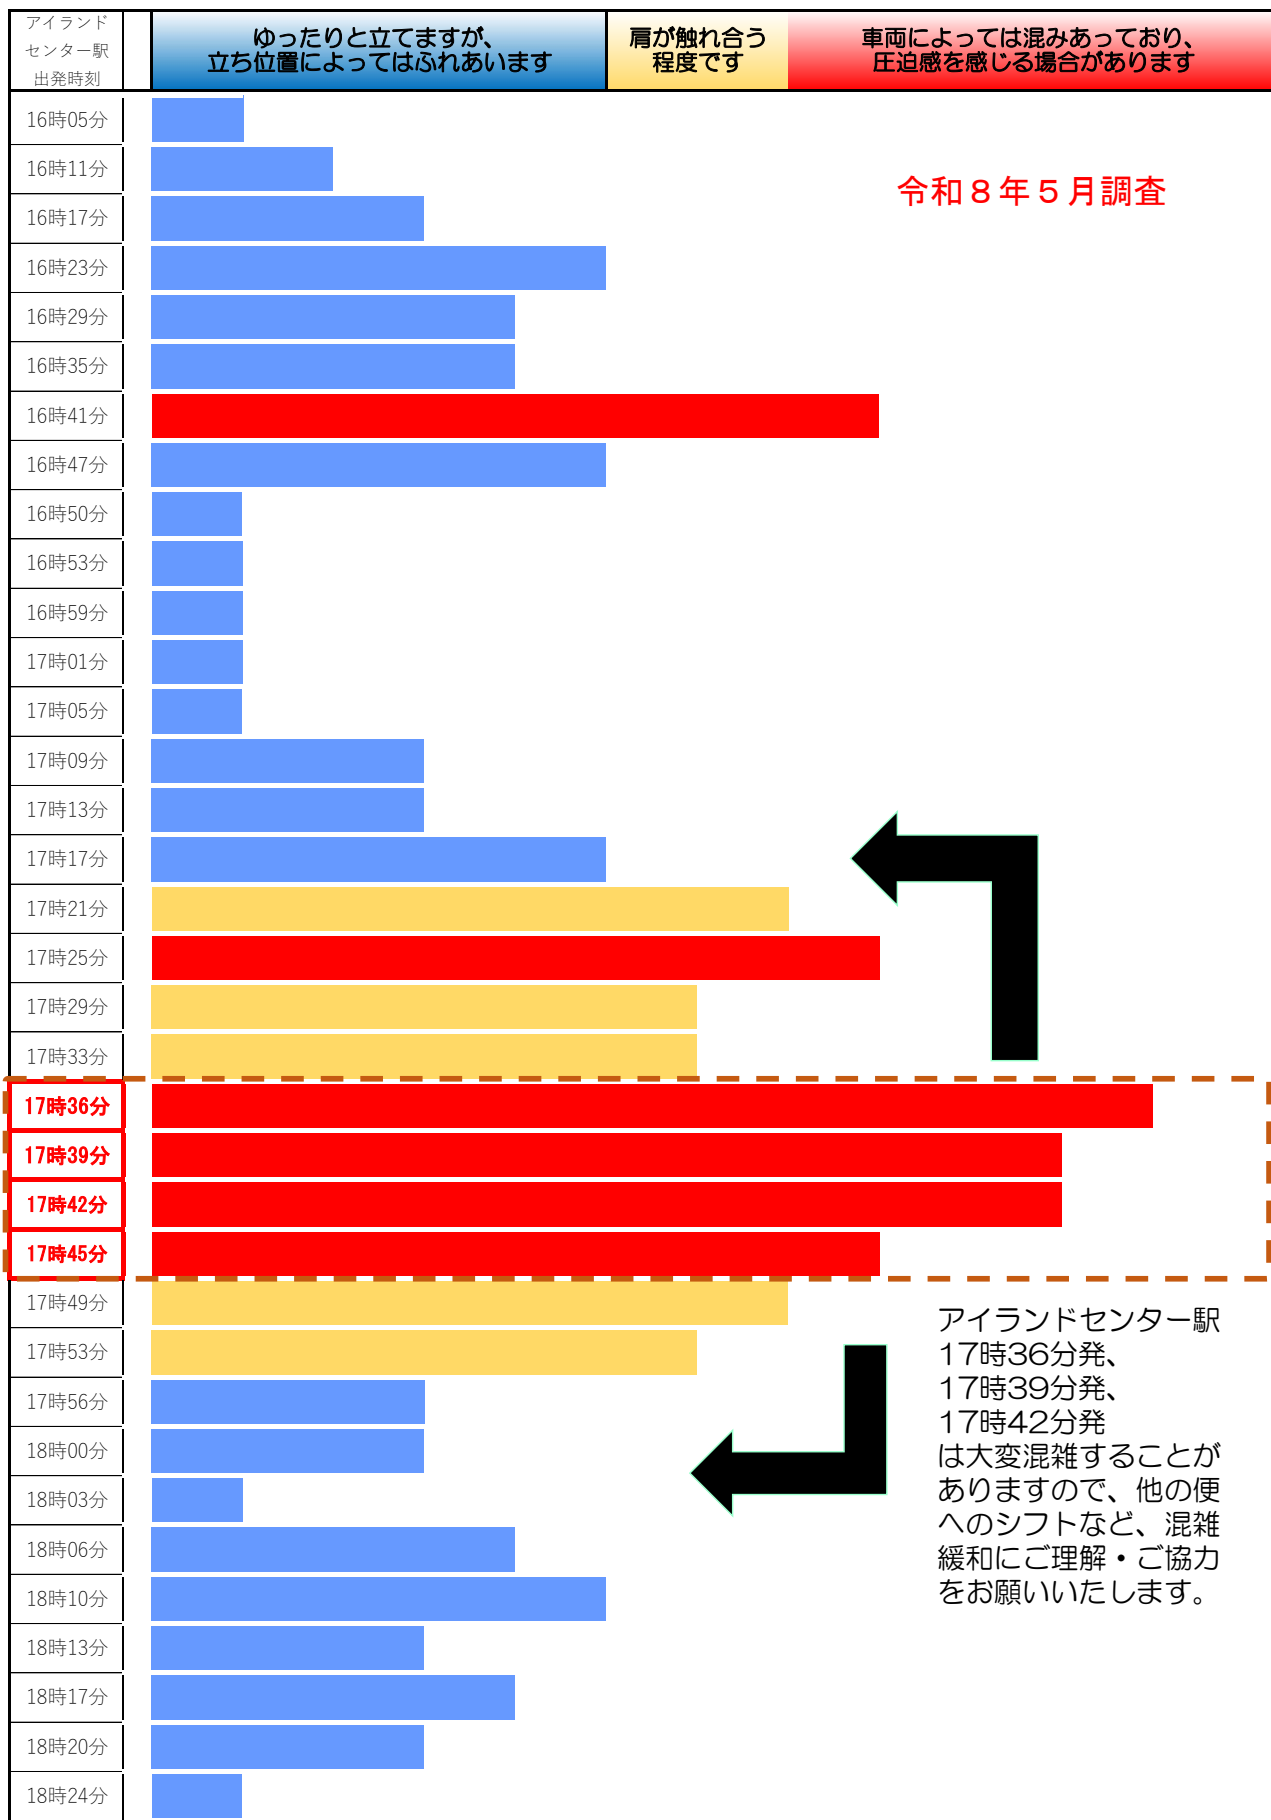

六甲ライナー アイランドセンター駅発 住吉行
平日タラッシュ時の混雑状況

○混雑状況は目安です。乗車位置や乗車する日にち・区間によって変動があります。 ○タラッシュ時間帯は臨時便を運行する場合有り
○令和8年5月調査(出発時刻17時31分以降、臨時ダイヤの時刻)