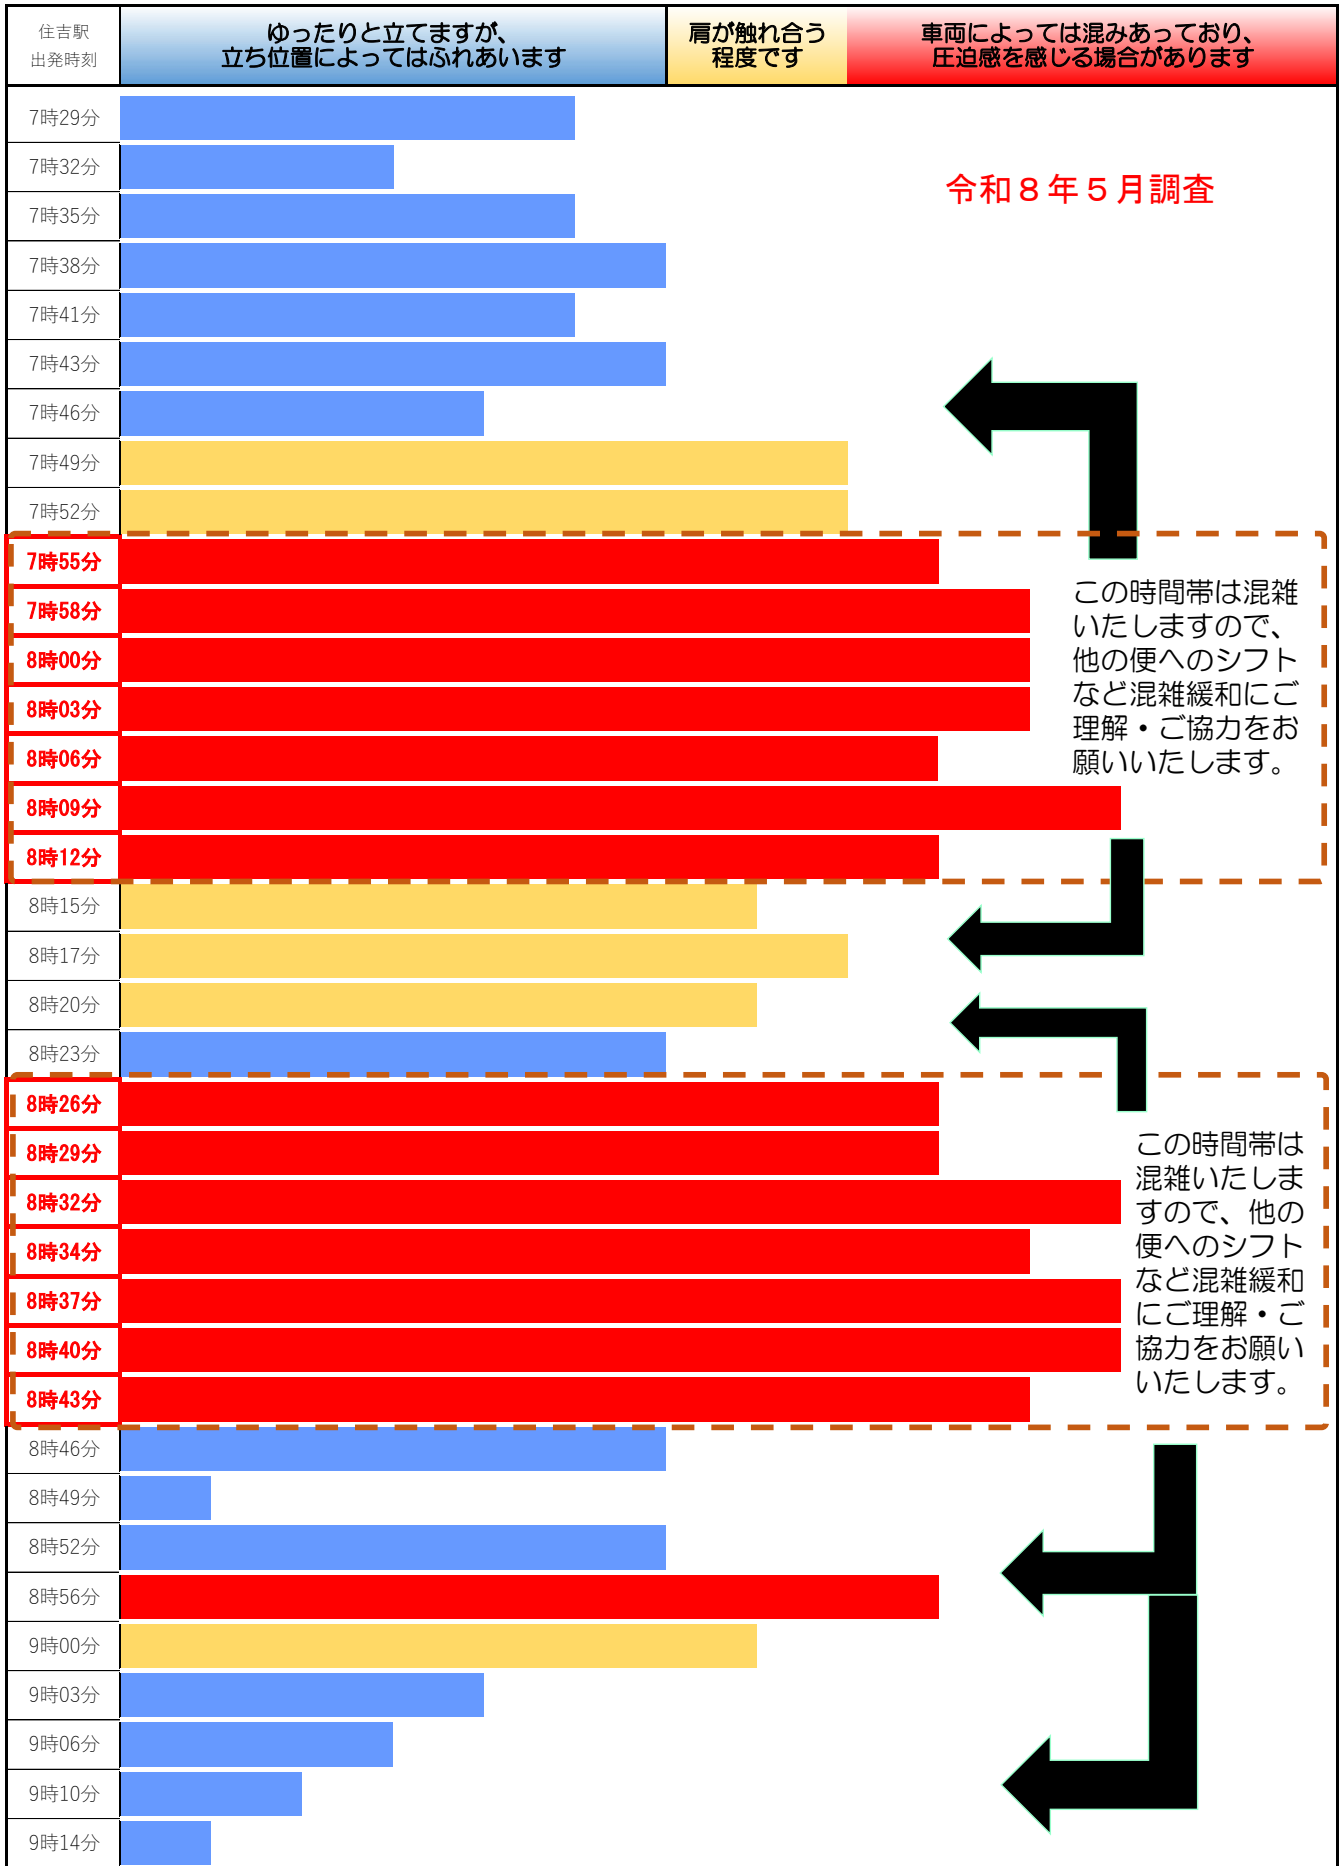

六甲ライナー住吉駅発 マリンパーク行
平日朝ラッシュ時の混雑状況

○混雑状況は目安です。乗車位置や乗車する日にち・区間によって変動があります。

○令和8年5月調査